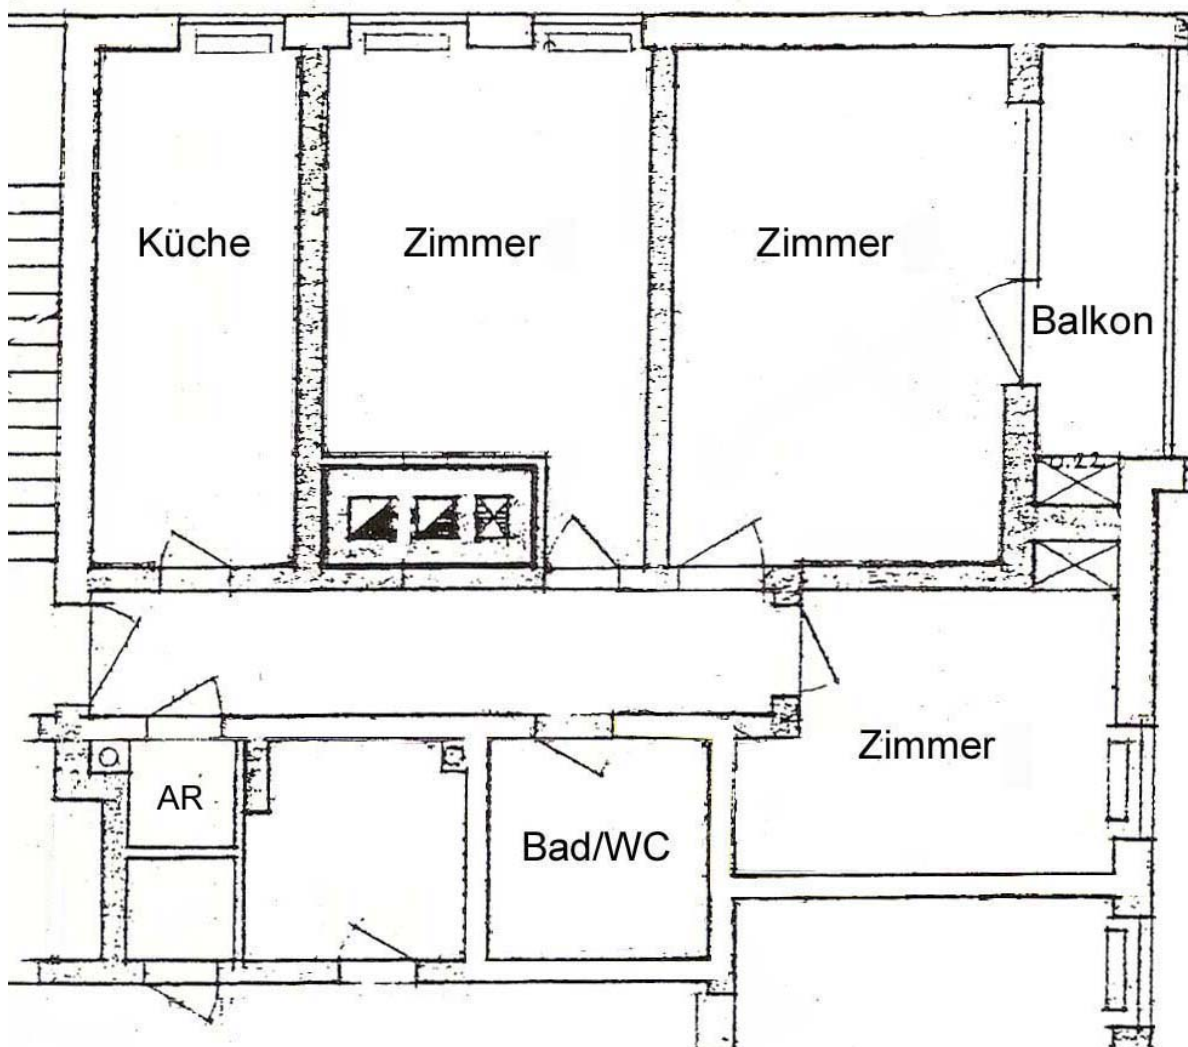

Heimbau Bayern
Bau- und Verwaltungsgesellschaft mbH

5202.149
Schlüsselbergstr. 11
6. OG / links
Wohnfläche: 72,44 m²
3 Zimmer

Bitte beachten Sie, dass der Plan nicht maßstabsgetreu ist.