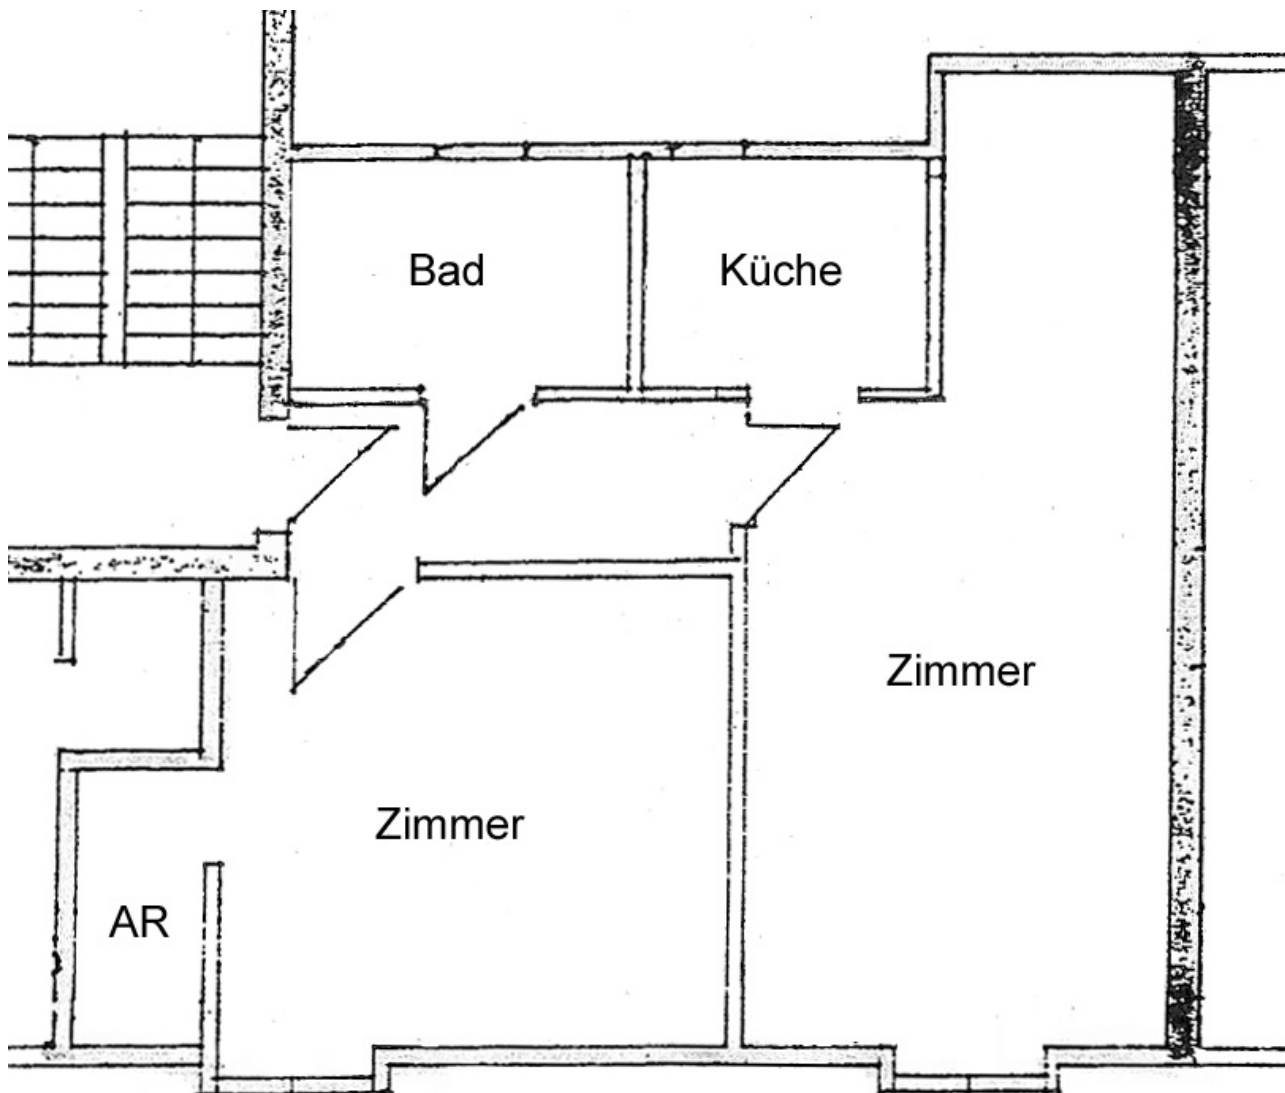

Heimbau Bayern
Bau- und Verwaltungsgesellschaft mbH

3901.007

Firstalmstr. 19
DG / links
Wohnfläche: 46,10 m²
2 Zimmer

Bitte beachten Sie, dass der Plan nicht maßstabsgetreu ist.