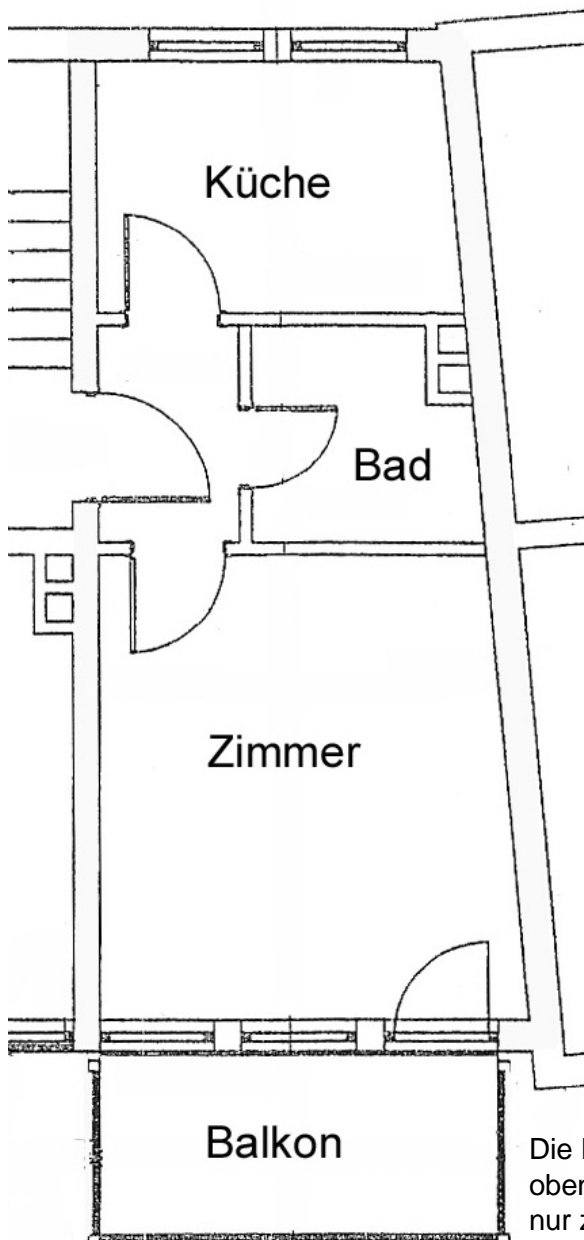

Heimbau Bayern
Bau- und Verwaltungsgesellschaft mbH

3300.098

Perlacher Str. 90a
1. OG / links
Wohnfläche: 29,64 m²
1 Zimmer

Die Balkonfläche ist in der oben genannten Wohnfläche nur zum Teil enthalten.

Bitte beachten Sie, dass der Plan nicht maßstabsgetreu ist.