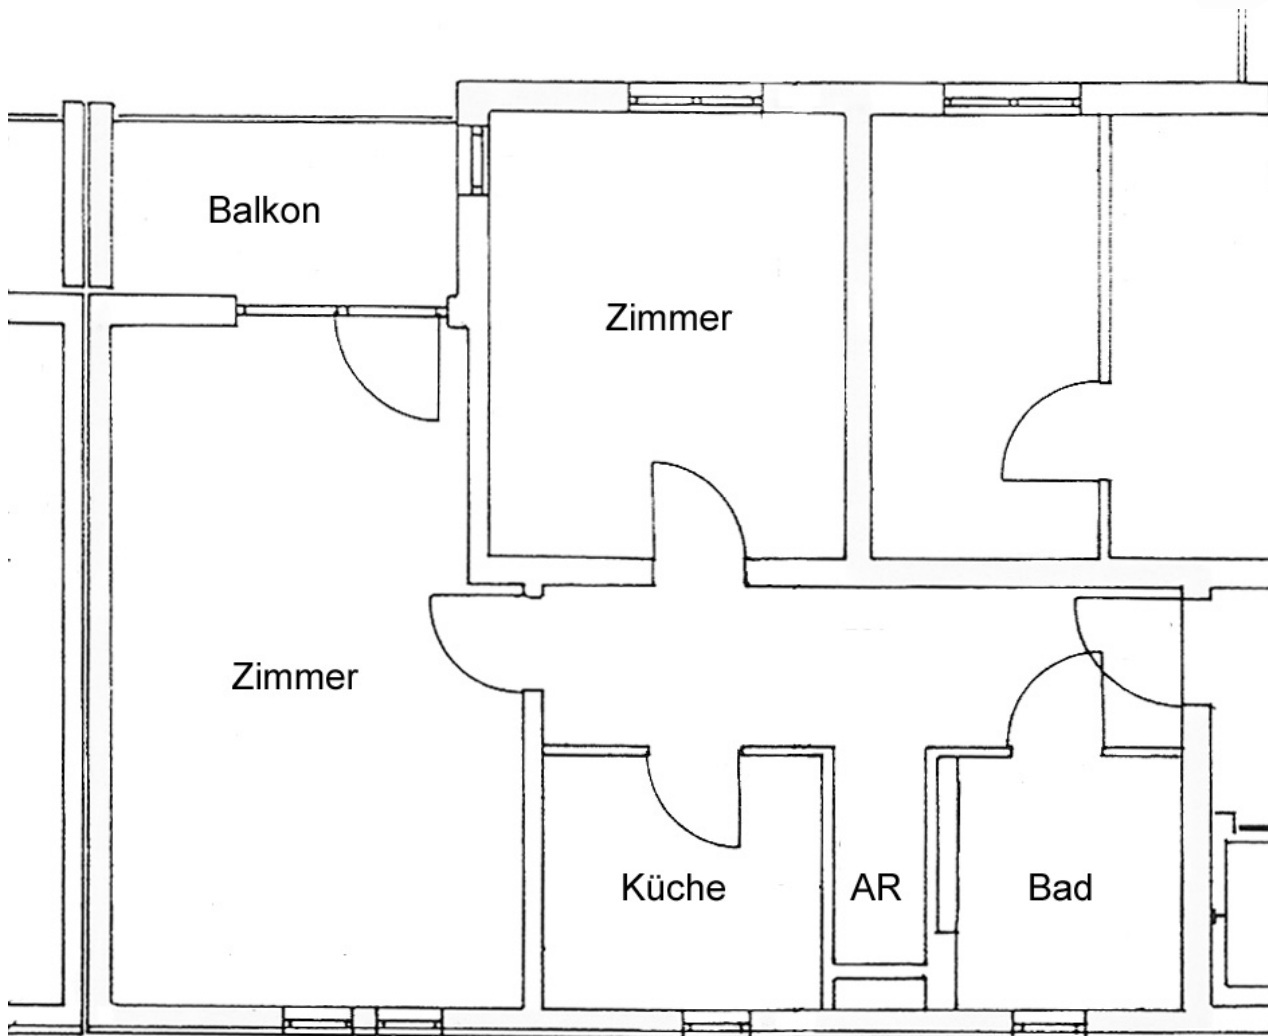

Heimbau Bayern
Bau- und Verwaltungsgesellschaft mbH

5402.058

Grafinger Str. 113
2. OG / rechts
Wohnfläche: 61,40 m²
2 Zimmer

Bitte beachten Sie, dass der Plan nicht maßstabsgetreu ist.