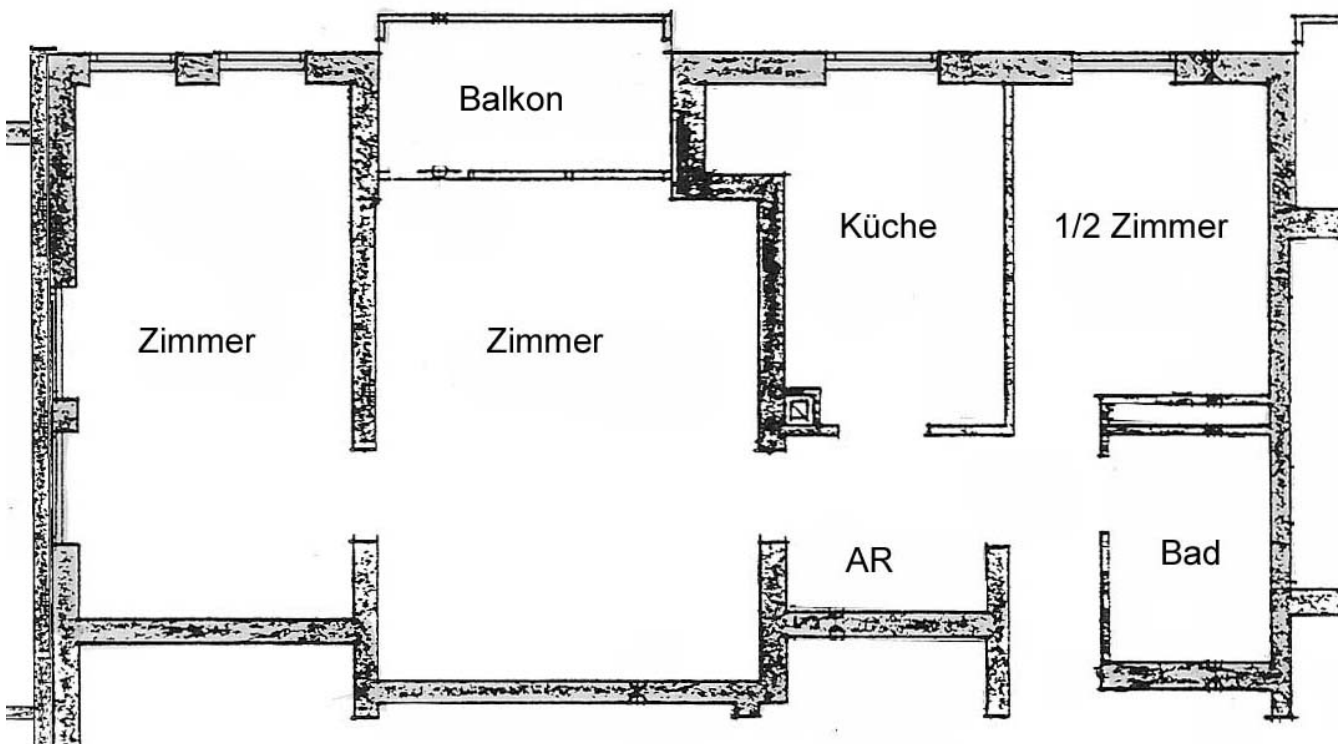

**Heimbau Bayern**  
Bau- und Verwaltungsgesellschaft mbH

6001.242

Wiesentfeller Str. 35a  
2. OG / Mitte  
Wohnfläche: 61,54 m<sup>2</sup>  
2,5 Zimmer

Bitte beachten Sie, dass der Plan nicht maßstabsgetreu ist.