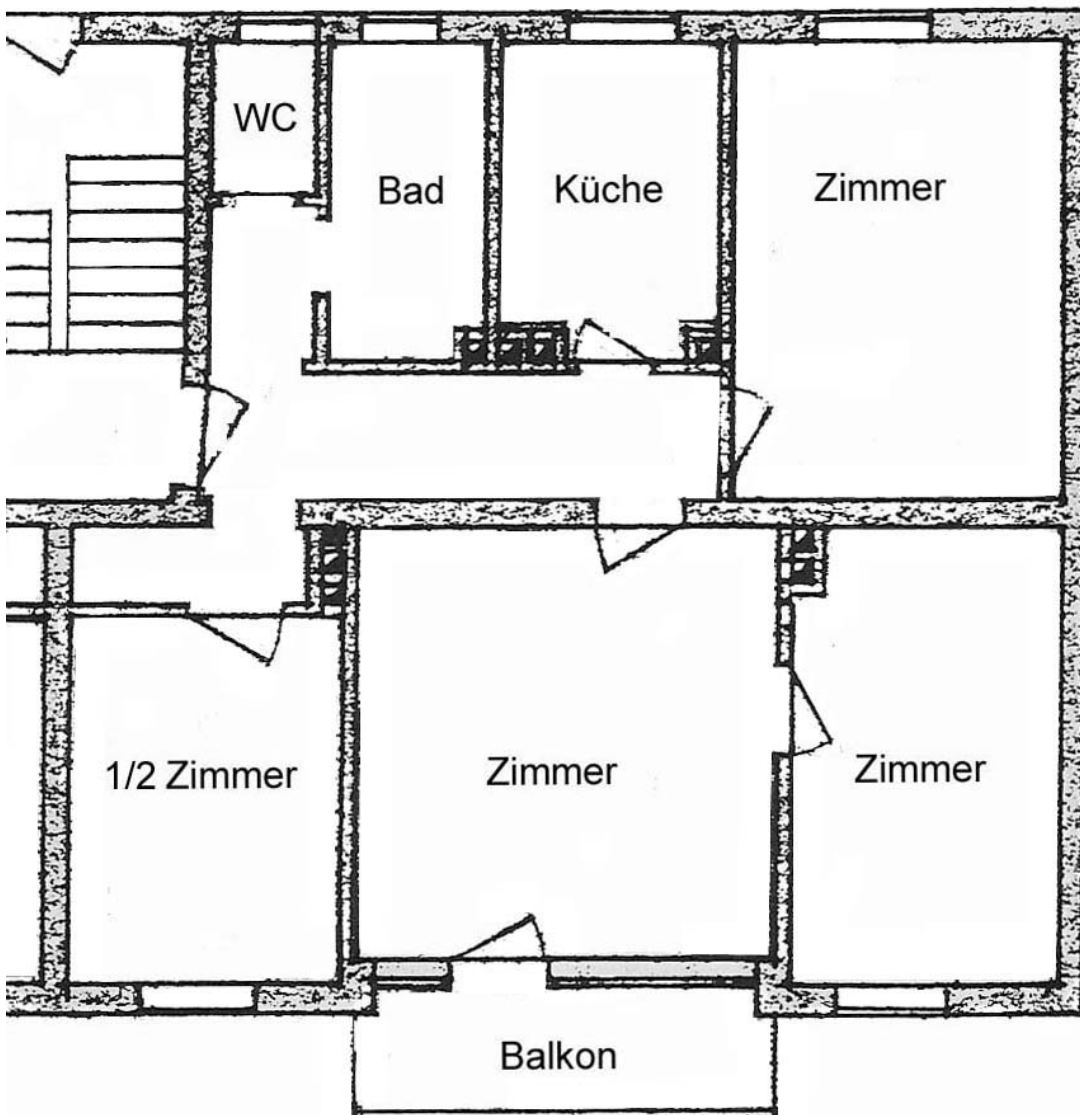

Heimbau Bayern
Bau- und Verwaltungsgesellschaft mbH

5202.075
Fehwiesenstr. 10
1. OG / links
Wohnfläche: 77,50 m²
3,5 Zimmer

Bitte beachten Sie, dass der Plan nicht maßstabsgetreu ist.