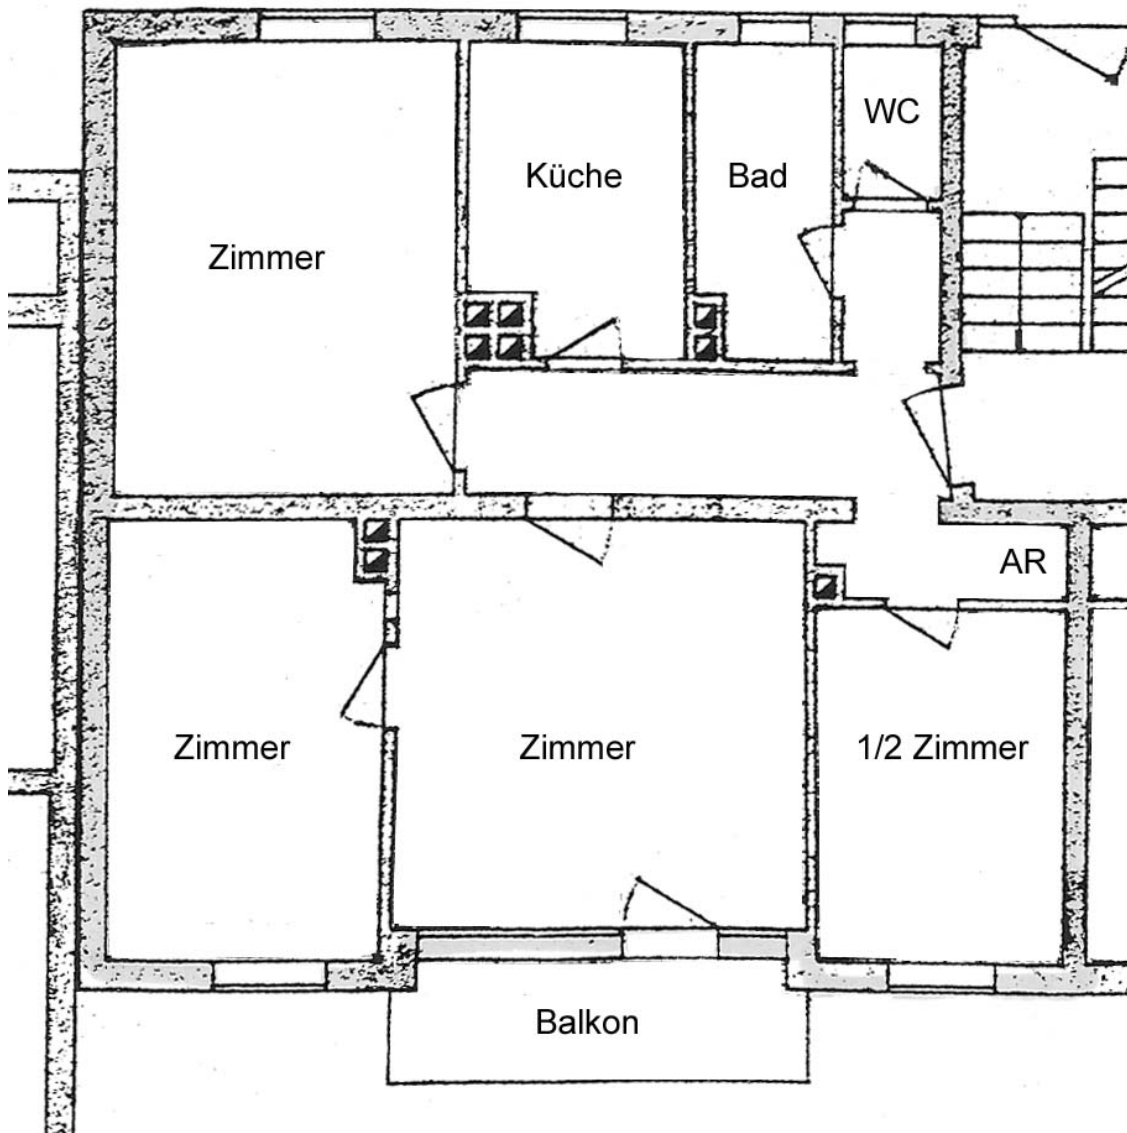

Heimbau Bayern

Bau- und Verwaltungsgesellschaft mbH

5202.130
Schlüsselbergstr. 9
4. OG / rechts
Wohnfläche: 77,79 m²
3,5 Zimmer

Bitte beachten Sie, dass der Plan nicht maßstabsgetreu ist.