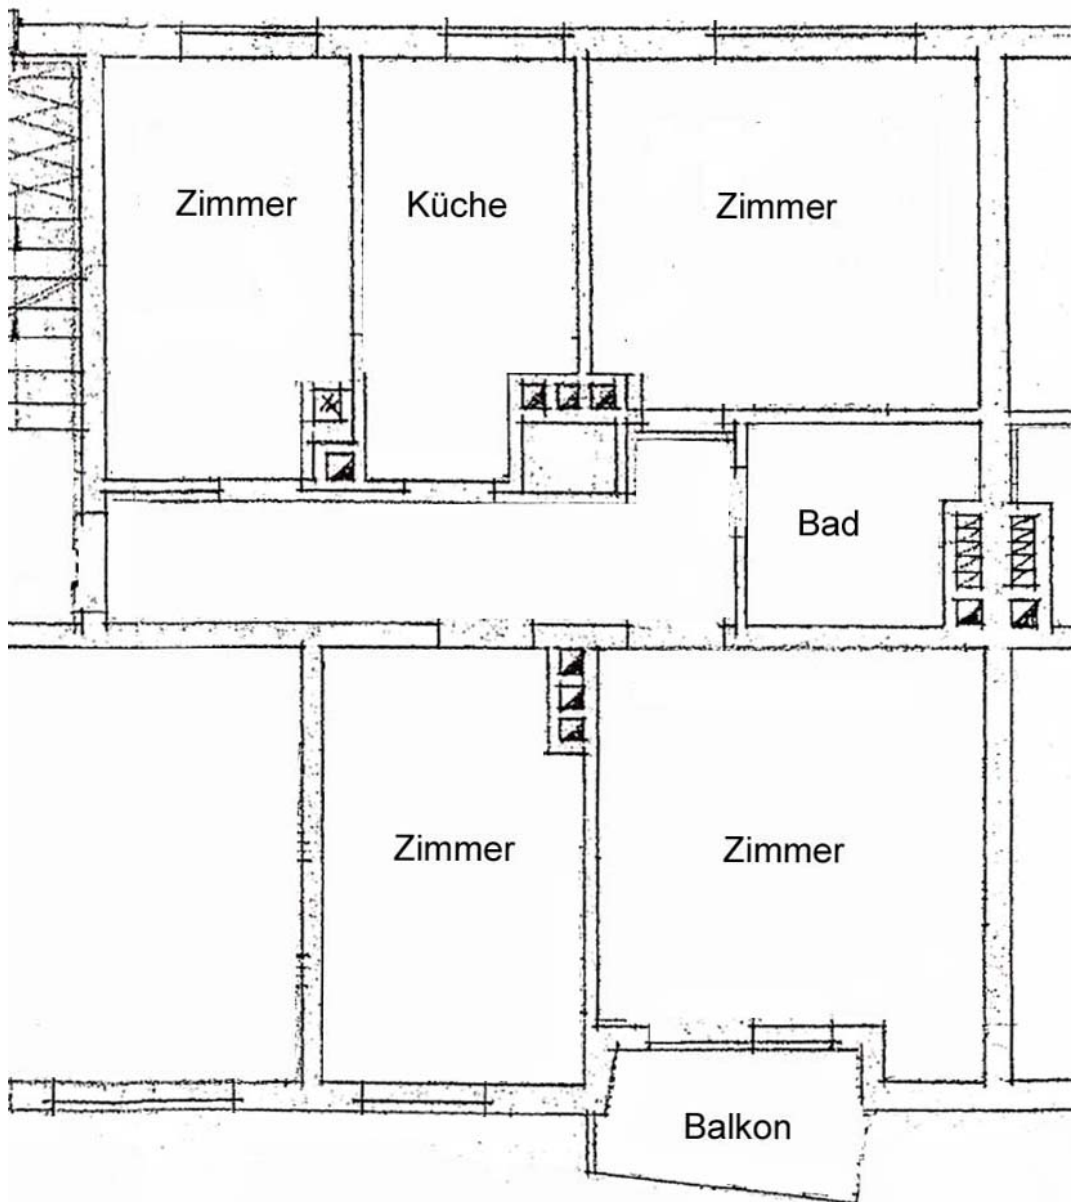

Heimbau Bayern
Bau- und Verwaltungsgesellschaft mbH

8006.093

Wilhelm-Riehl-Str. 29
4. OG / links
Wohnfläche: 68,13 m²
4 Zimmer

Bitte beachten Sie, dass der Plan nicht maßstabsgetreu ist.