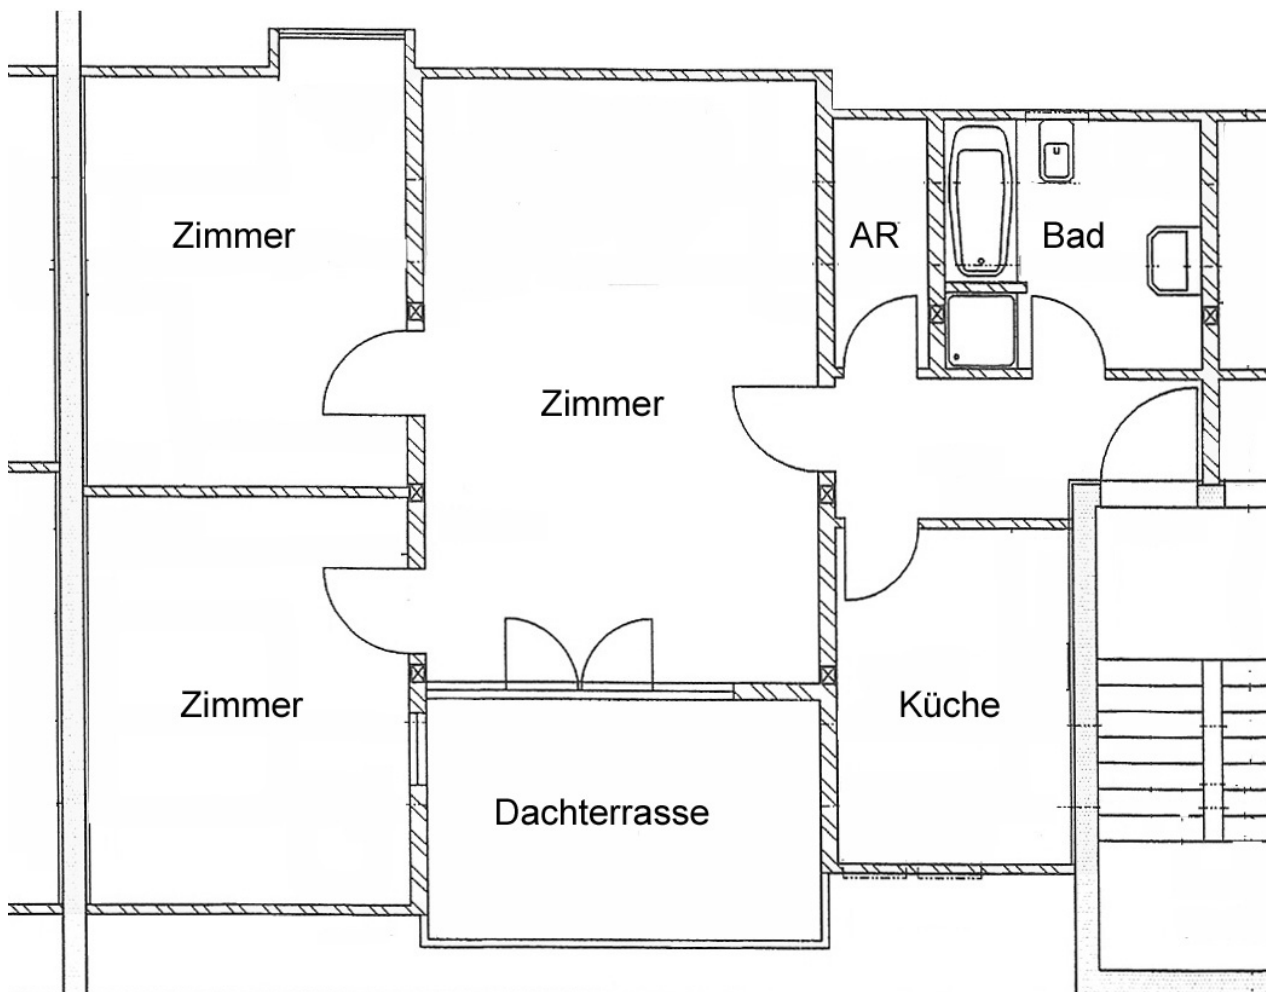

Heimbau Bayern
Bau- und Verwaltungsgesellschaft mbH

4901.004

Setzbergstr. 23
DG / links
Wohnfläche: 77,84 m²
3 Zimmer

Bitte beachten Sie, dass der Plan nicht maßstabsgetreu ist.