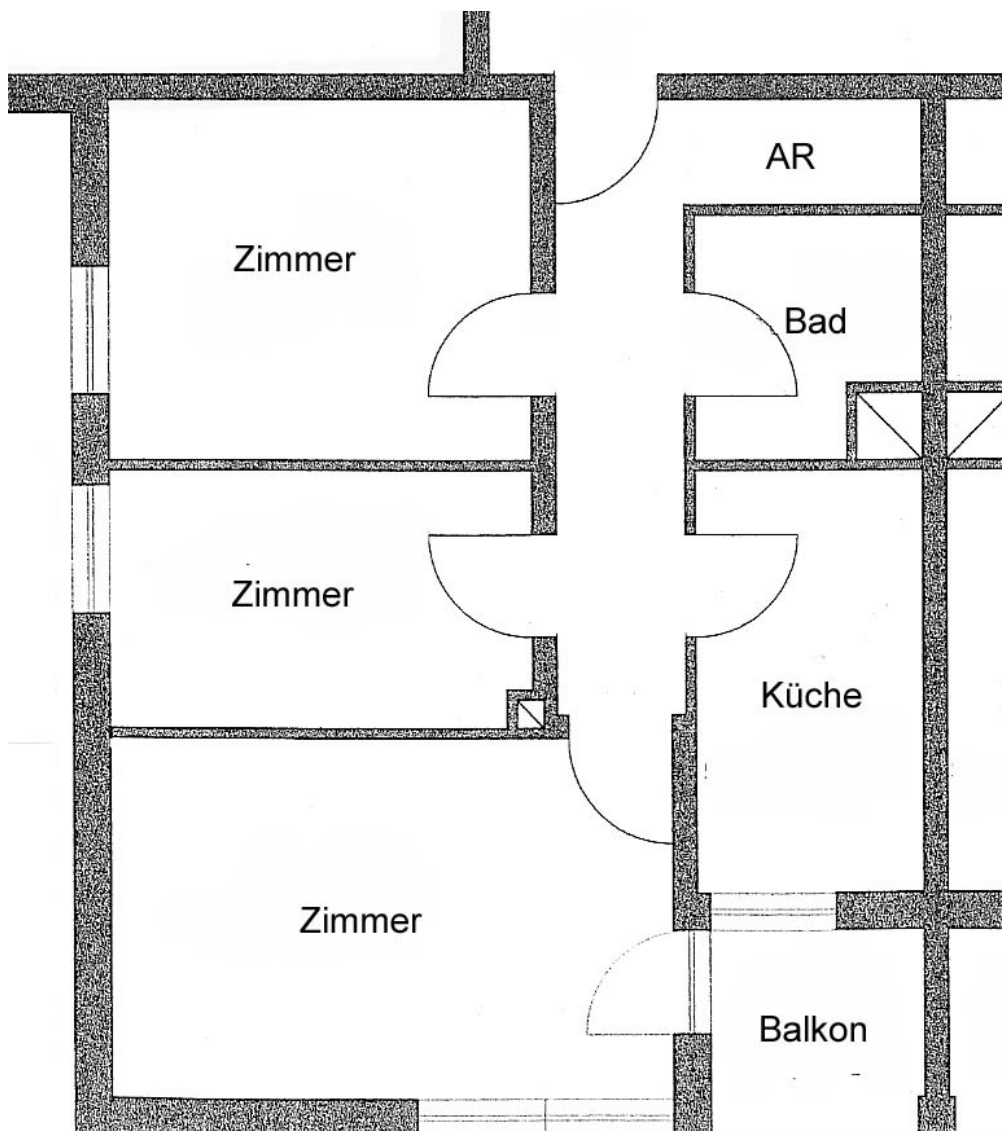

Heimbau Bayern
Bau- und Verwaltungsgesellschaft mbH

6001.142

Wiesentfeller Str. 29
7. OG / Mitte-rechts
Wohnfläche: 69,77 m²
3 Zimmer

Bitte beachten Sie, dass der Plan nicht maßstabsgetreu ist.