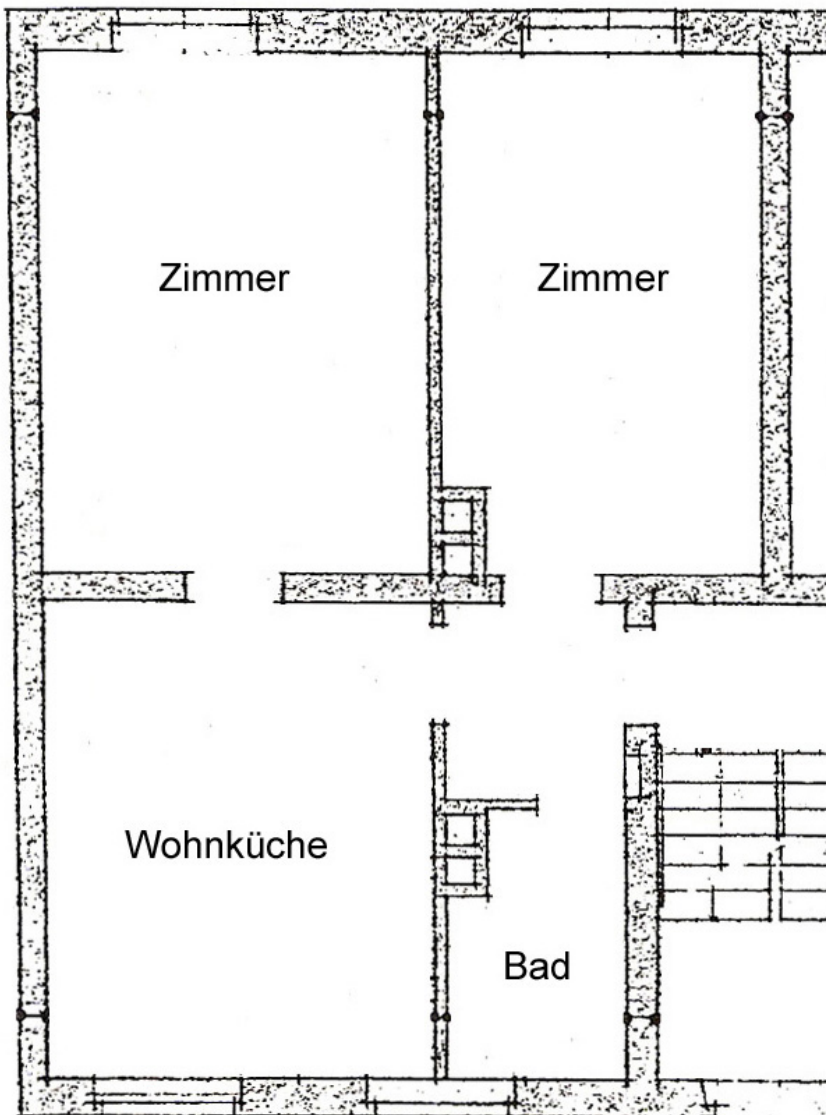

Heimbau Bayern
Bau- und Verwaltungsgesellschaft mbH

2200.067

Waldfriedhofstr. 47
EG / links
Wohnfläche: 50,92 m²
2 Zimmer

Bitte beachten Sie, dass der Plan nicht maßstabsgetreu ist.