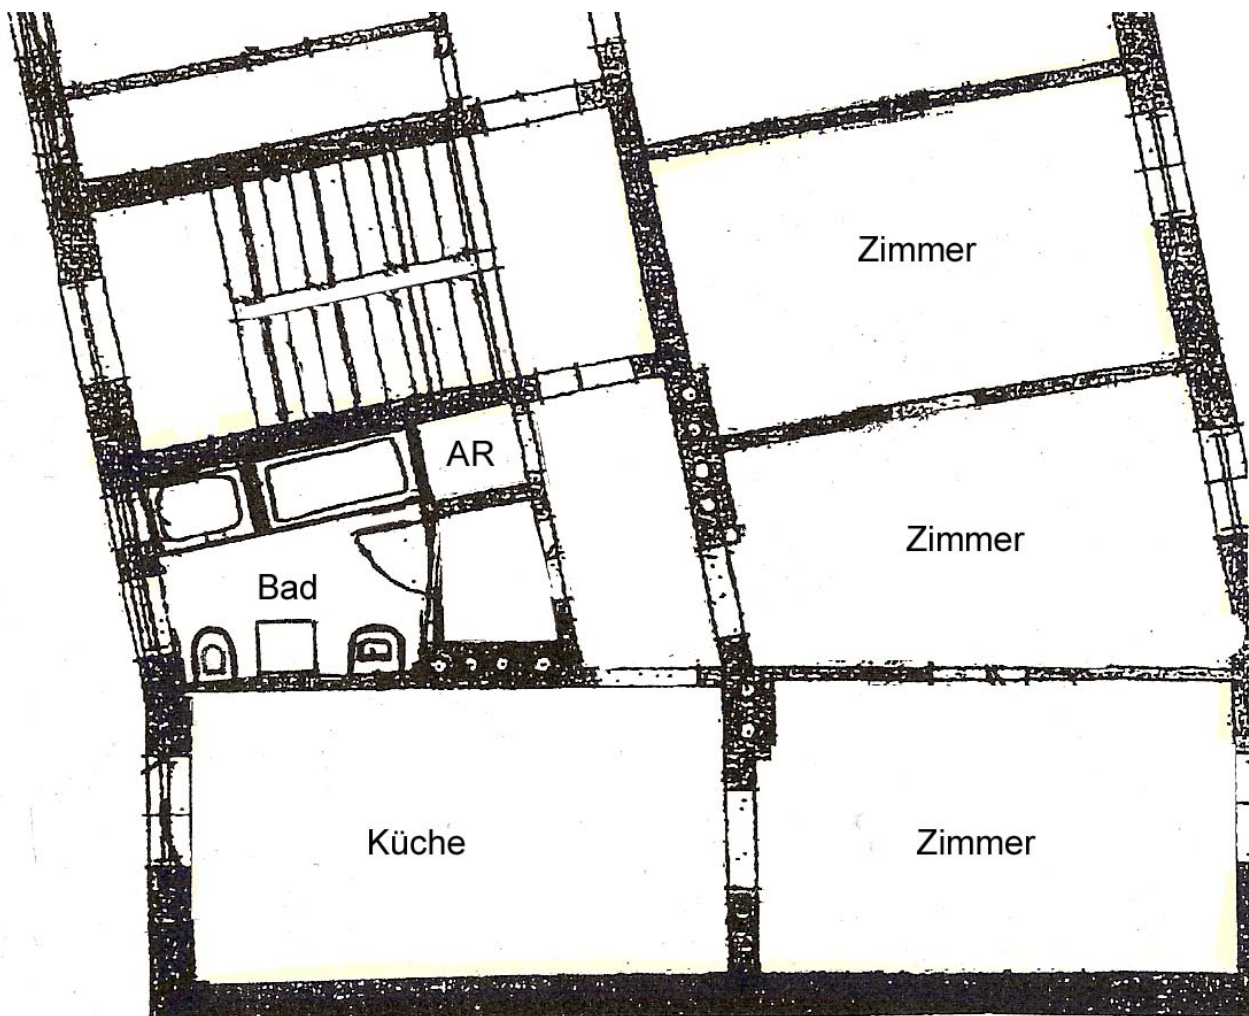

Heimbau Bayern
Bau- und Verwaltungsgesellschaft mbH

8208.018

Elsässer Str. 29
4. OG / rechts
Wohnfläche: 88,04 m²
3 Zimmer

Bitte beachten Sie, dass der Plan nicht maßstabsgetreu ist.