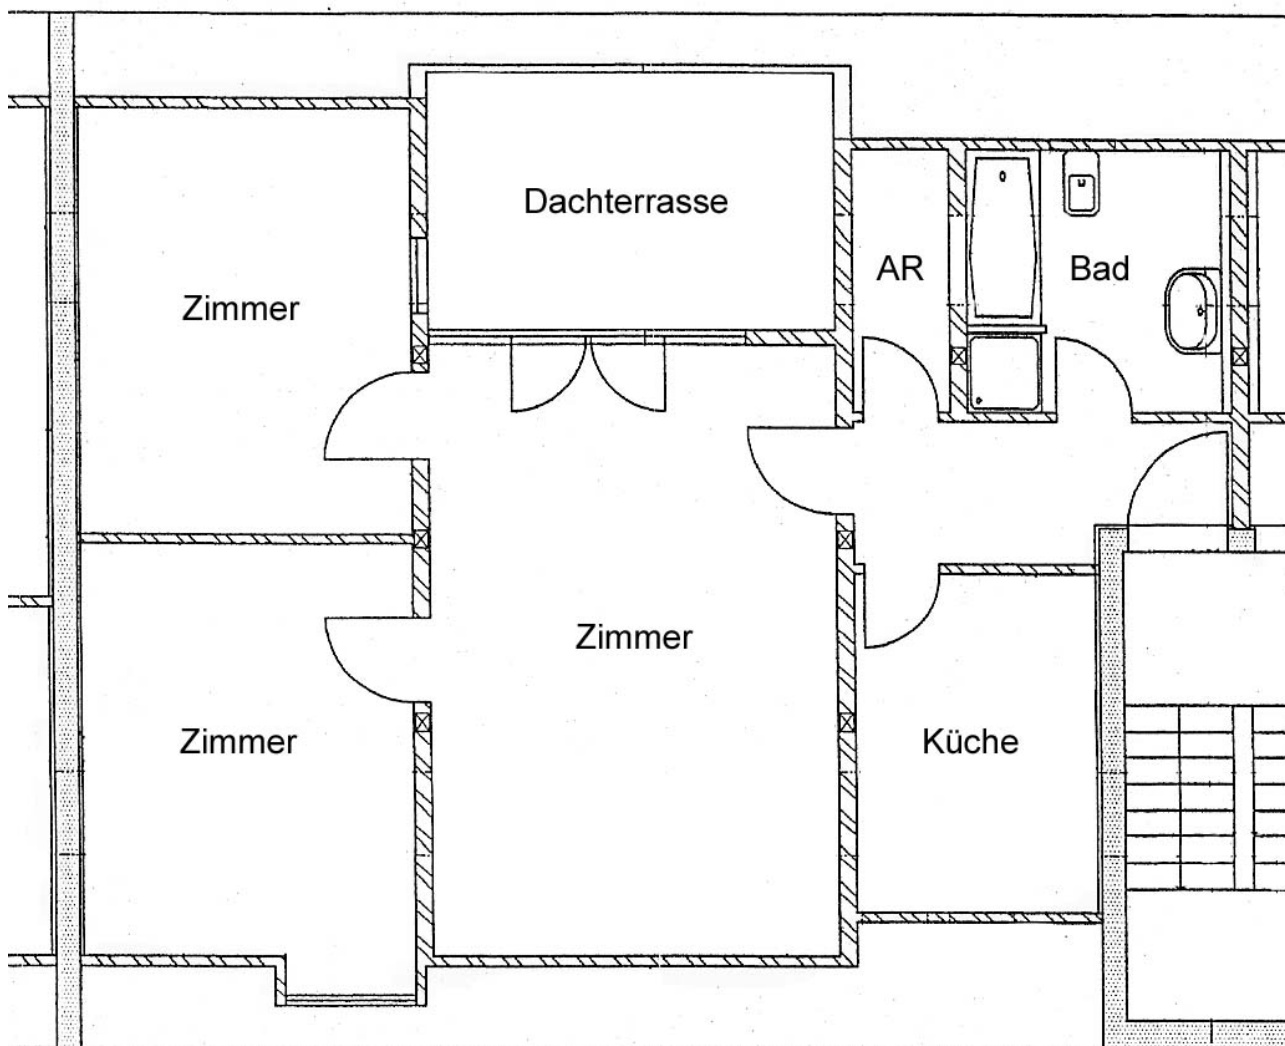

Heimbau Bayern
Bau- und Verwaltungsgesellschaft mbH

4701.004

Setzbergstr. 17
DG / links
Wohnfläche: 78,22 m²
3 Zimmer

Bitte beachten Sie, dass der Plan nicht maßstabsgetreu ist.