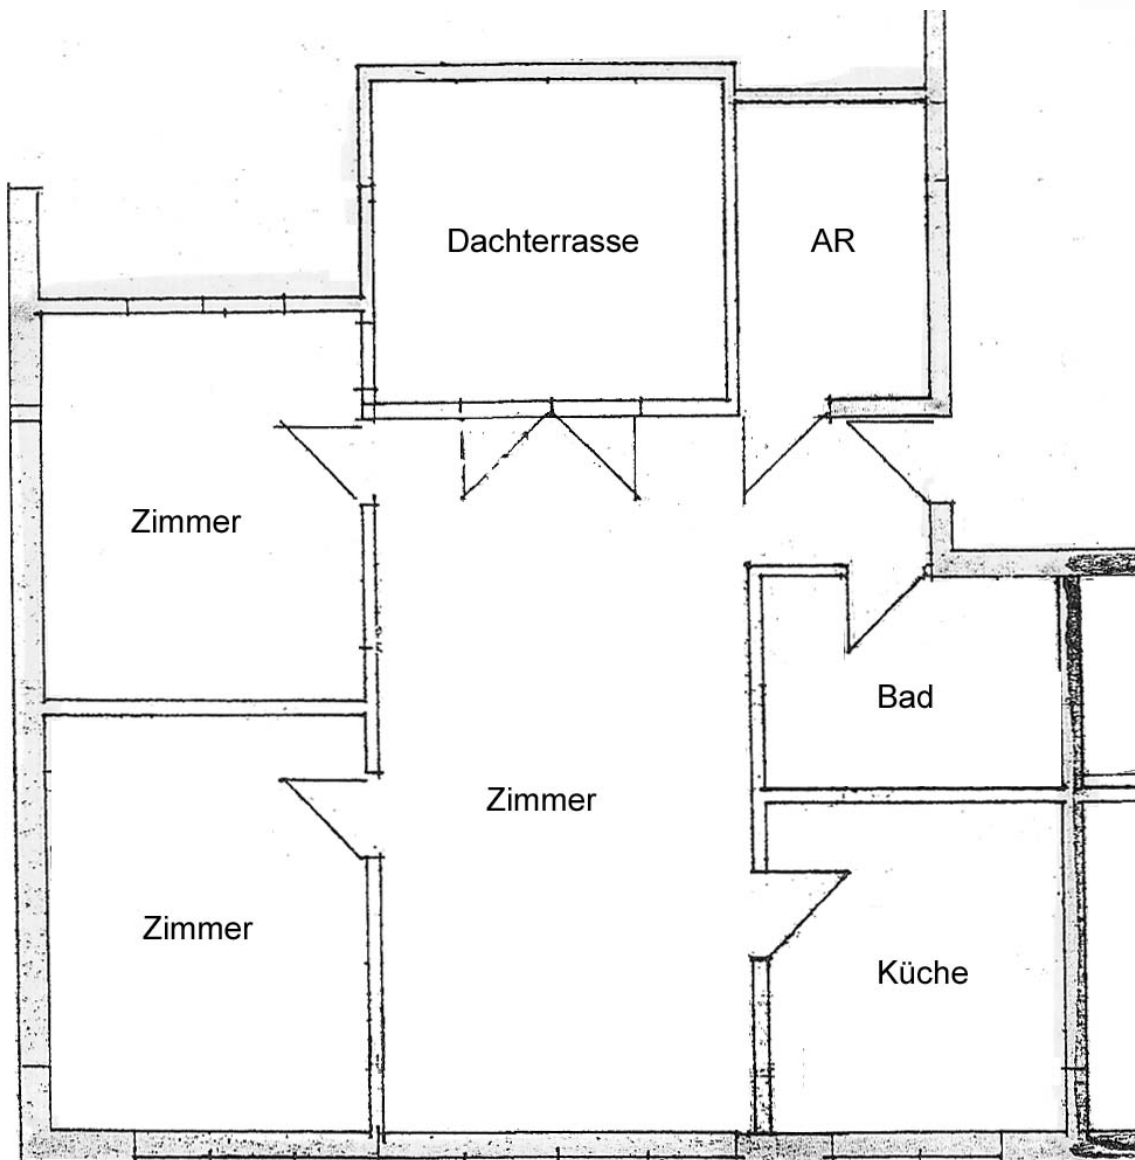

Heimbau Bayern
Bau- und Verwaltungsgesellschaft mbH

8705.075

Hoheneckstr. 64
DG / rechts
Wohnfläche: 86,46 m²
3 Zimmer

Bitte beachten Sie, dass der Plan nicht maßstabsgetreu ist.