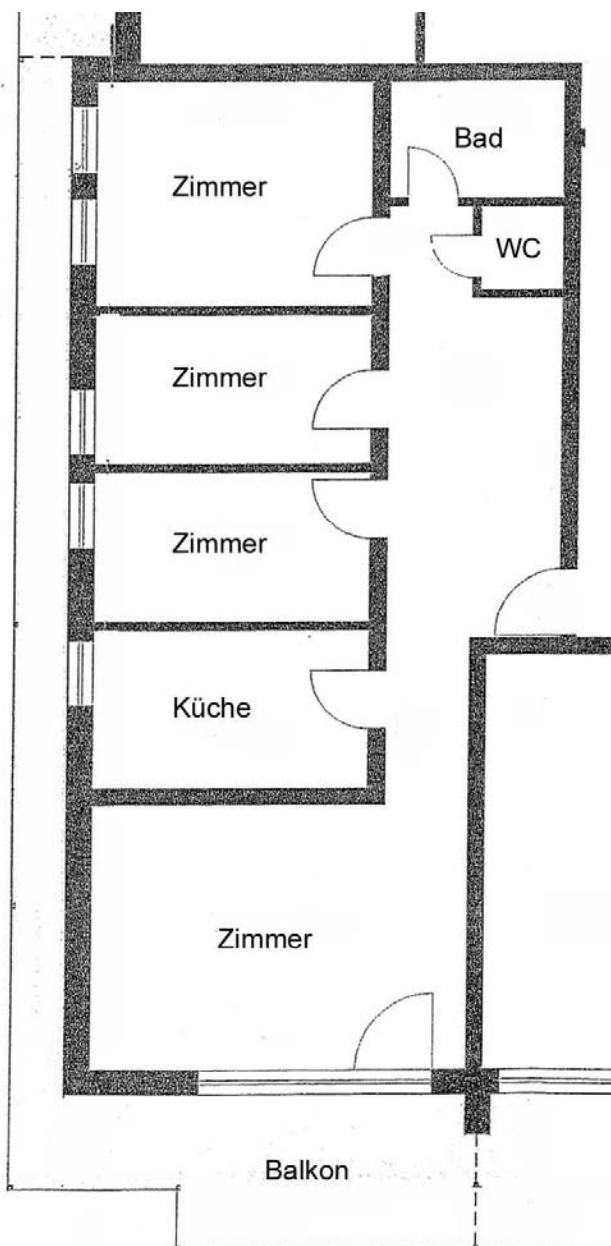

Heimbau Bayern
Bau- und Verwaltungsgesellschaft mbH

6700.054

Tirschenreuther Str. 17
2. OG / Mitte-rechts
Wohnfläche: ca. 92,76 m²
4 Zimmer

Die Grundrisszeichnung ist nicht maßstabsgetreu und dient lediglich der Vorabinformation.