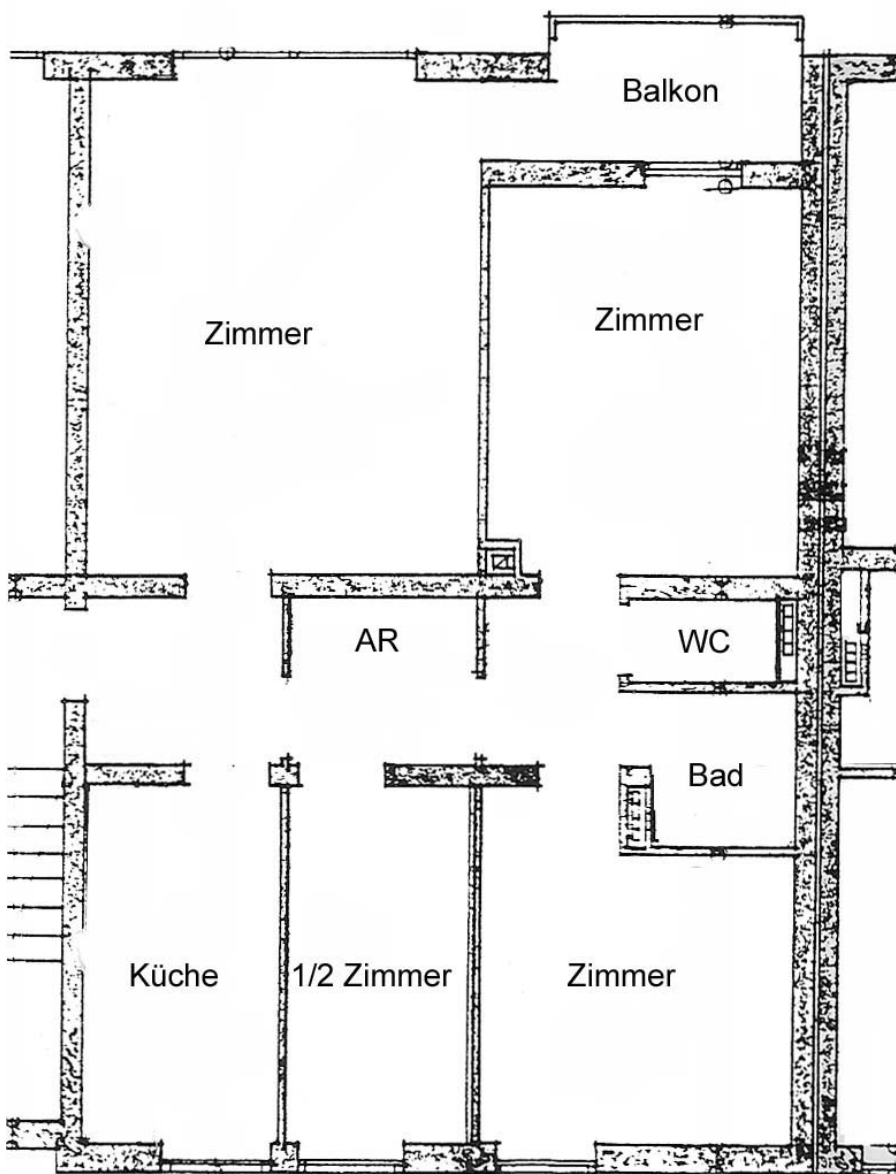

Heimbau Bayern
Bau- und Verwaltungsgesellschaft mbH

6001.222

Wiesentfelser Str. 33b
1. OG / rechts
Wohnfläche: 80,20 m²
3,5 Zimmer

Bitte beachten Sie, dass der Plan nicht maßstabsgetreu ist.