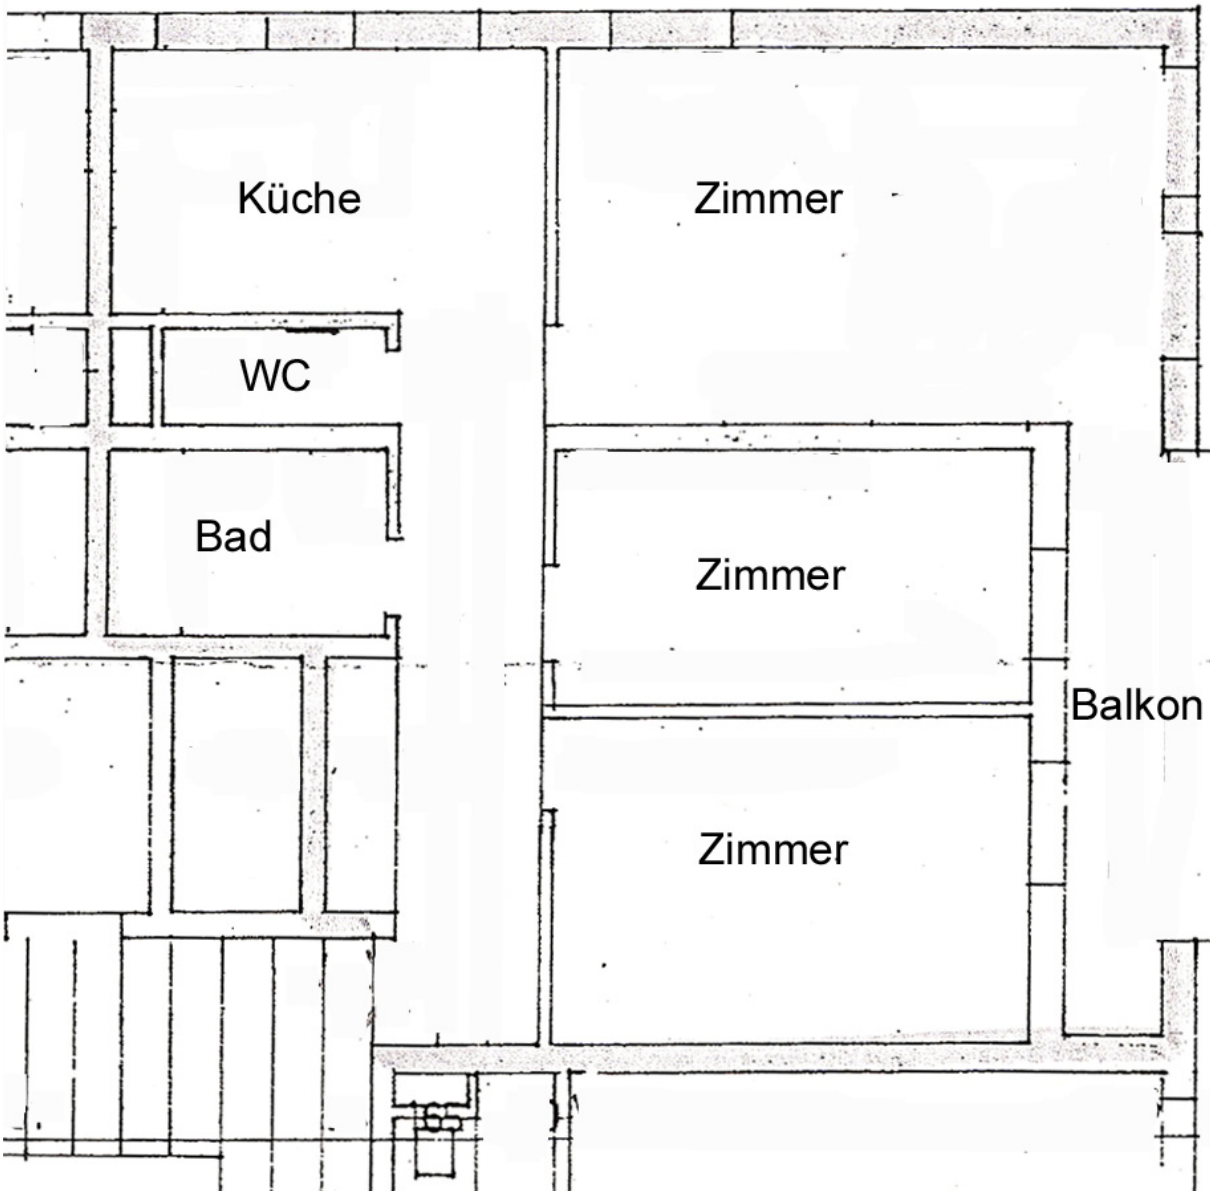

Heimbau Bayern
Bau- und Verwaltungsgesellschaft mbH

6011.011

Wiesentfeller Str. 5
1. OG / rechts-mitte
Wohnfläche: ca. 79,58 m²
3 Zimmer

Die Grundrisszeichnung ist nicht maßstabsgetreu und dient lediglich der Vorabinformation.