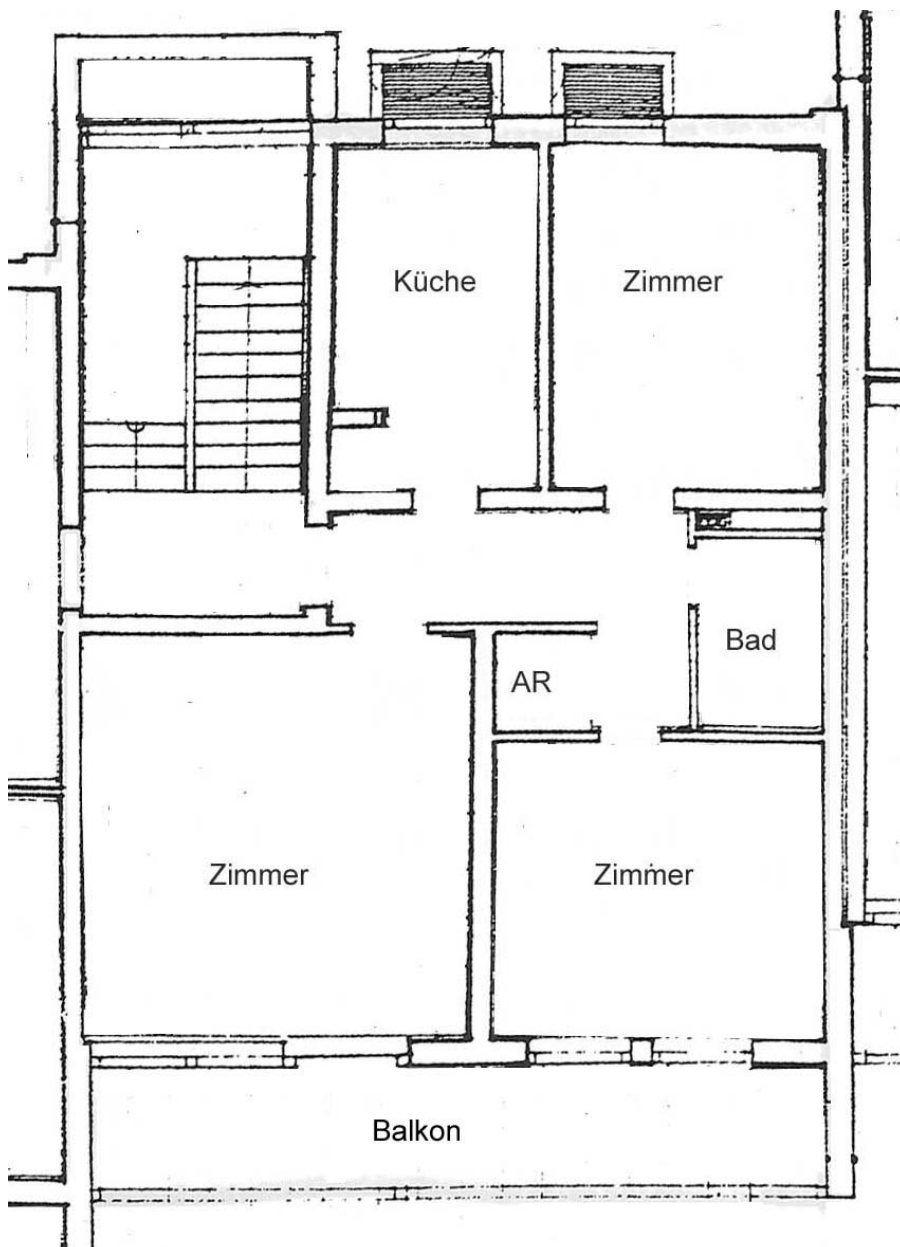

Heimbau Bayern
Bau- und Verwaltungsgesellschaft mbH

6012.005

Riesenburgstr. 58
2. OG / links
Wohnfläche: 74,48 m²
3 Zimmer

Bitte beachten Sie, dass der Plan nicht maßstabsgetreu ist.